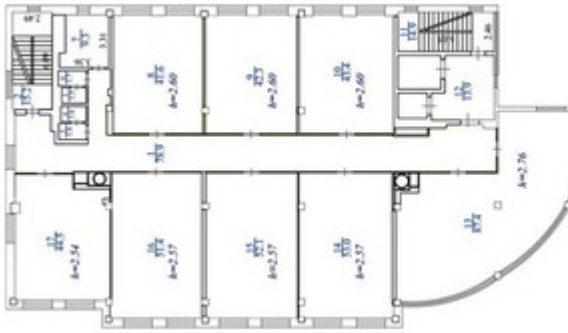

QR код (поднесите мобильный телефон для сканирования):